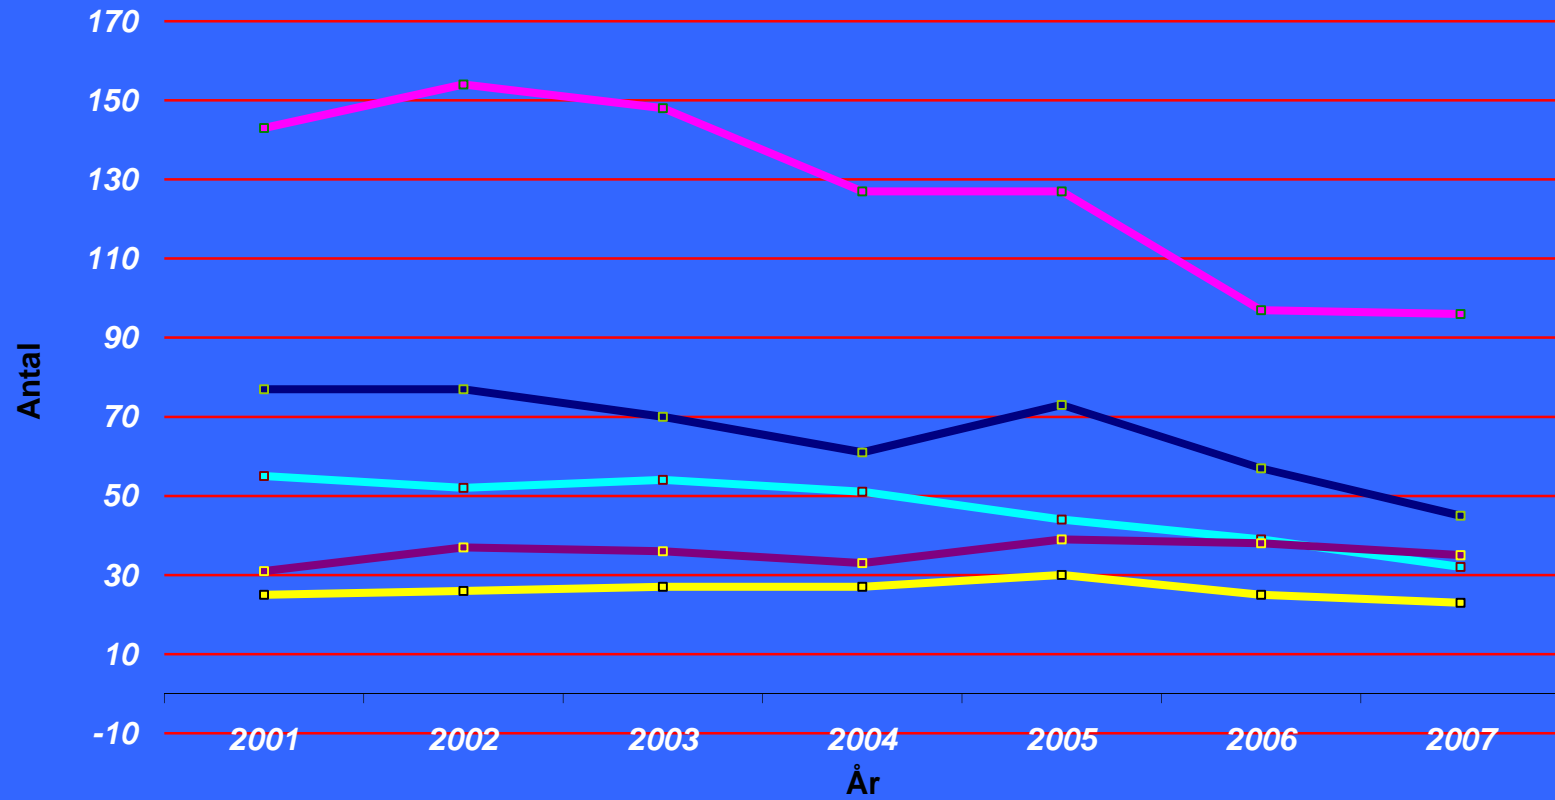

Uddelt terrænnåle
Gevær & Pistol
2001 - 2007

TG TP-22 TP-GP TP-GR TP-GPA

Terrænnåle uddelt

| År | Gevær | Pistol | | | |
|------|-------|--------|-------|-------|--------|
| | TG | TP-22 | TP-GP | TP-GR | TP-GPA |
| 2001 | 77 | 143 | 25 | 55 | 31 |
| 2002 | 77 | 154 | 26 | 52 | 37 |
| 2003 | 70 | 148 | 27 | 54 | 36 |
| 2004 | 61 | 127 | 27 | 51 | 33 |
| 2005 | 73 | 127 | 30 | 44 | 39 |
| 2006 | 57 | 97 | 25 | 39 | 38 |
| 2007 | 45 | 96 | 23 | 32 | 35 |